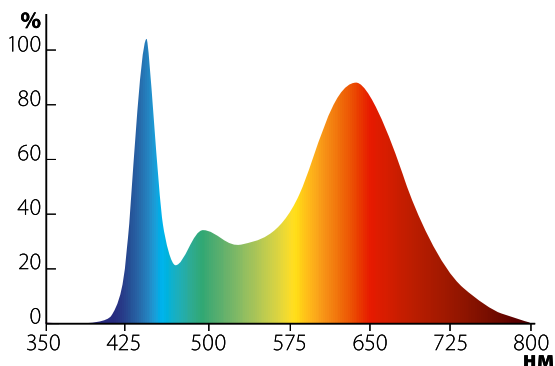

СВЕТОДИОДНЫЕ СВЕТИЛЬНИКИ ULT-P31

SPLE *светло-розовое свечение*

Основное освещение и досвечивание декоративных растений, ароматных трав, рассады.

Длина гибкой ножки
40 см

ULT-P31-12W/SPLE/40 IP40 BLACK SINGLE

Наименование	Код для заказа	PPF мкмоль/с	Спектр свечения	Визуальное восприятие спектра	Габаритные размеры мм	Материал корпуса	Тип инд. упаковки
ULT-P31-12W/SPLE/40 IP40 BLACK SINGLE	UL-00009250	20	для подсветки цветов, выращивания зелени,	светло-розовый	106×76×620	алюминий,	картон
ULT-P31-18W/SPLE/40 IP40 BLACK SINGLE	UL-00009251	30	ароматных трав и ускорения роста рассады		106×76×690	пластик	картон