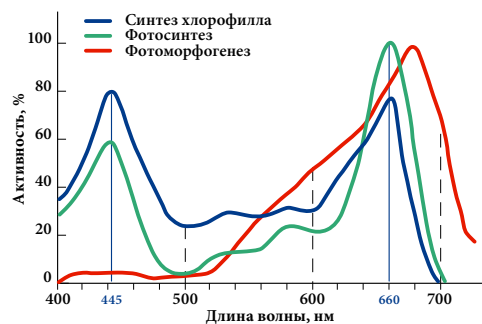

СКОРО НА СКЛАДЕ

**ИМЕЮТ ПРИЯТНОЕ
КРЕМОВОЕ СВЕЧЕНИЕ!**

2 варианта крепления

РЕКОМЕНДАЦИИ

- Рекомендуемое расстояние до листьев **20 см**
- Количество модулей для светолюбивых культур **15-20 шт. на 1 м²** посадки