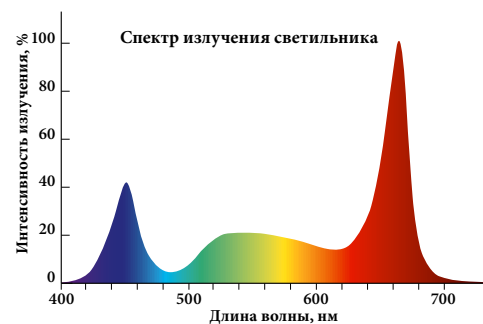

СОСТАВ КОМПЛЕКТА:

- светильник
- магниты 3 шт.
- саморезы 3 шт.
- дюбели 3 шт.
- соединения и шнур 1,2 м для подключения
- инструкция

СКОРО НА СКЛАДЕ

**ИМЕЮТ ПРИЯТНОЕ
КРЕМОВОЕ СВЕЧЕНИЕ!**